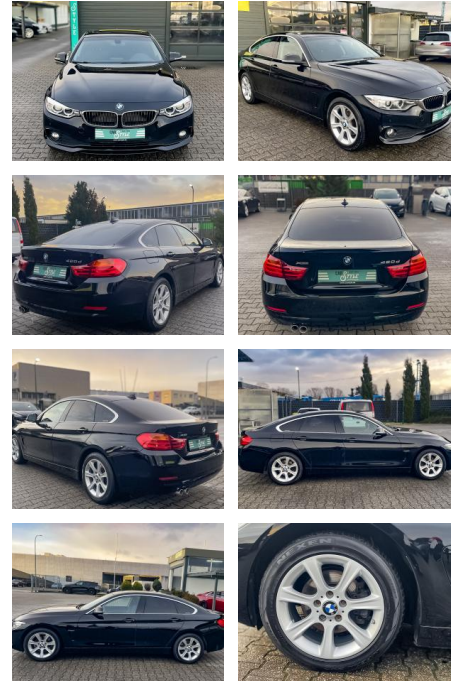

Ihr Ansprechpartner

Herr David Ständer
E-Mail: verkauf@reckordtstaender.de
Telefon: 05245 872016

Reckordt & Ständer
Beelener Straße 112 - 33442 Herzebrock-Clarholz - Tel.: 05245 / 872010

BMW 420 Gran Coupé420 d xDrive Gran Coupe NAVI ...

CS01-FO2412446 Angebotsnr.:

Erstzulassung:	Kilometer:	Farbe:	Leistung:	Kraftstoffart:
21.07.2016	122.000	Schwarz	140 kW / 190 PS	Diesel

PREIS
19.710 €

FINANZIERUNGSBEISPIEL

Laufzeit: 72 Monate Anzahlung: 25 %
Basis-Finanzierung:* Mtl. Rate:
Zielraten-Finanzierung:** **125 €**