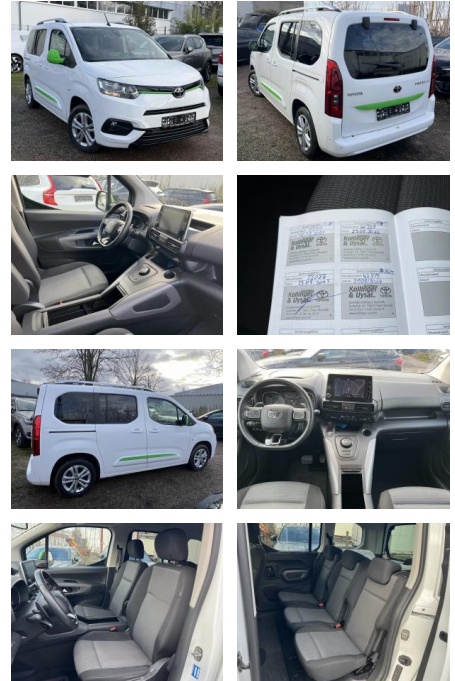

## Toyota Proace City Verso L1 Team\*Navi\*DAB\*Apple ...

KK00-X-35172 Angebotsnr.:

Erstzulassung:	Kilometer:	Farbe:	Leistung:	Kraftstoffart:
01.09.2020	47.581	Weiß	96 kW / 131 PS	Diesel

**PREIS**  
**29.670 €**