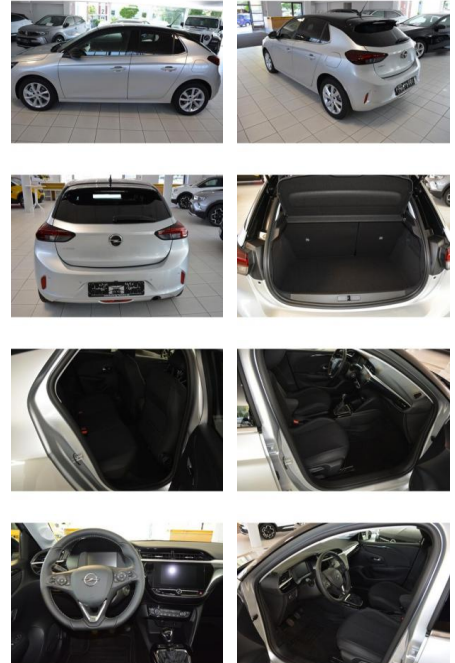

RS03-18CDN1 Angebotsnr.:

Erstzulassung: 01.06.2023 **Kilometer:** 4.900 **Farbe:** silber **Leistung:** 75 kW / 102 PS **Kraftstoffart:** Diesel

PREIS
21.500 €

FINANZIERUNGSBEISPIEL

Laufzeit: 72 Monate Anzahlung: 25 %
Basis-Finanzierung:* Mtl. Rate:
Zielraten-Finanzierung:** **137 €**