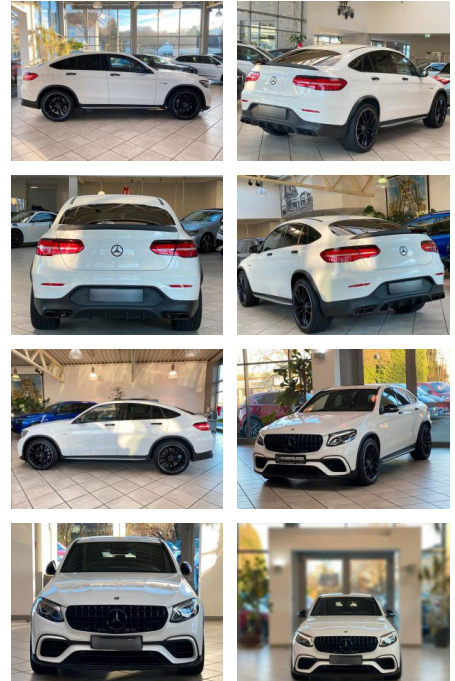

## Mercedes-Benz GLC 63 AMG Cpé Performance BM 360

LA05-181-5638AA#gebotsnr.:

Erstzulassung:	Kilometer:	Farbe:	Leistung:	Kraftstoffart:
17.02.2019	61.323	Diverse	350 kW / 476 PS	Benzin

**PREIS**  
**62.340 €**