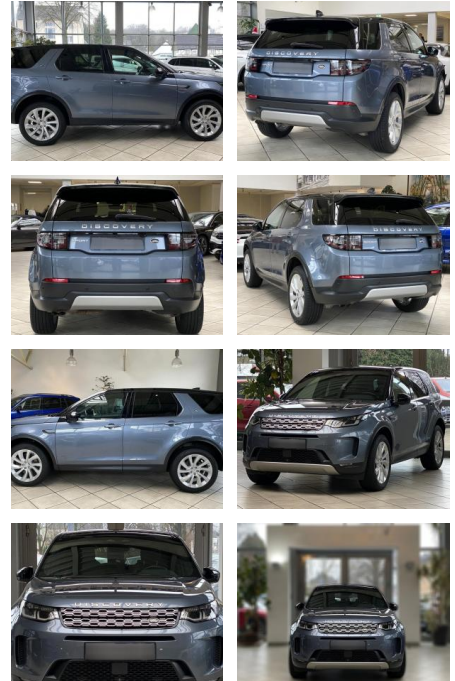

LA05-93 - 89855 Angebotsnr.:

Erstzulassung:	Kilometer:	Farbe:	Leistung:	Kraftstoffart:
15.06.2021	83.774	Diverse	150 kW / 204 PS	Diesel

PREIS
36.730 €

FINANZIERUNGSBEISPIEL

Laufzeit: 72 Monate Anzahlung: 25 %
Basis-Finanzierung:* Mtl. Rate:
Zielraten-Finanzierung:** **233 €**