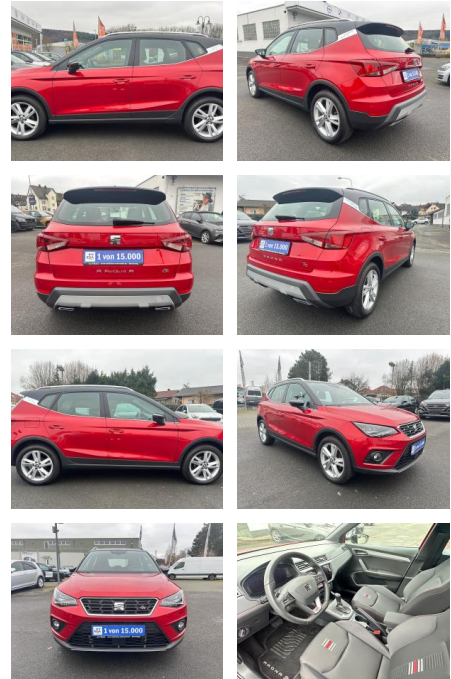

Ihr Ansprechpartner

Herr David Ständer
 E-Mail: verkauf@reckordtstaender.de
 Telefon: 05245 872016

Reckordt & Ständer
 Beelener Straße 112 - 33442 Herzebrock-Clarholz - Tel.: 05245 / 872010

Seat Arona Seat Arona 1.0 TSI Kamera*SHZ*Navi

ME00-SH2412-Argo30630..

Erstzulassung:	Kilometer:	Farbe:	Leistung:	Kraftstoffart:	Verbr. komb.	CO2-Emission	CO2-Klasse (WLTP)
01.07.2021	29.000	Rot	81 kW / 110 PS	Benzin	6,2 l/100km	141 g/km	E

PREIS 20.550 €	FINANZIERUNGSBEISPIEL	
	Laufzeit: 72 Monate	Anzahlung: 25 %
	Basis-Finanzierung:**	Mtl. Rate:
	Zielraten-Finanzierung:**	131 €