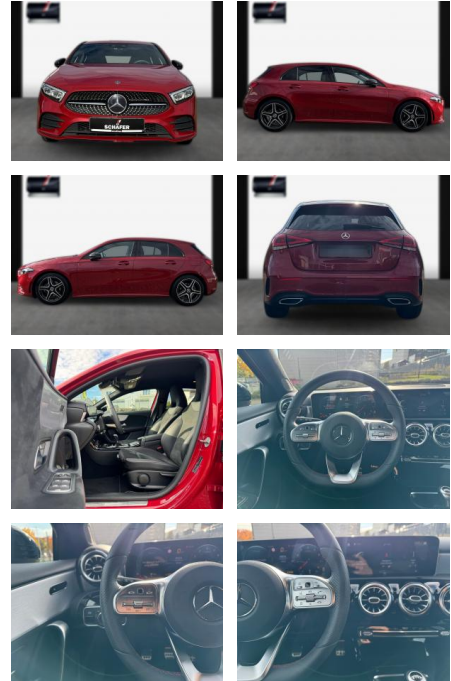

## Mercedes-Benz A 200 A -Klasse 200 (177.087)

SA13-1J23652Angebotsnr.:

Erstzulassung:	Kilometer:	Farbe:	Leistung:	Kraftstoffart:
12.06.2020	70.000	Diverse	120 kW / 163 PS	Benzin

**PREIS**  
**26.940 €**