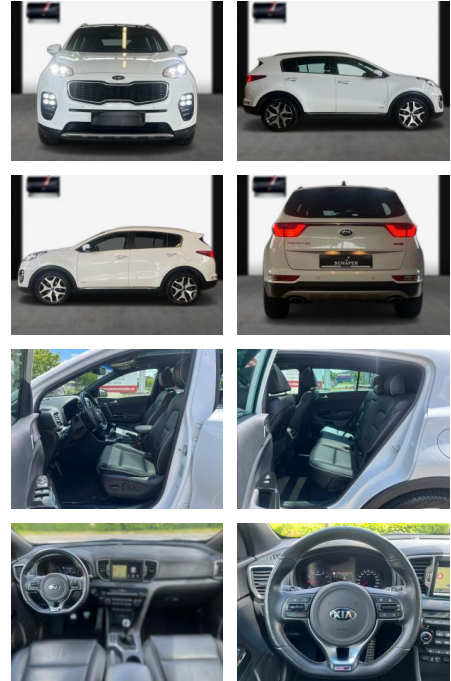

SA13-JL456400Angebotsnr.:

Erstzulassung:	Kilometer:	Farbe:	Leistung:	Kraftstoffart:
10.08.2018	70.000	Diverse	130 kW / 177 PS	Benzin

PREIS
21.280 €

FINANZIERUNGSBEISPIEL
Laufzeit: 72 Monate Anzahlung: 25 %
Basis-Finanzierung:* Mtl. Rate:
Zielraten-Finanzierung:** **135 €**