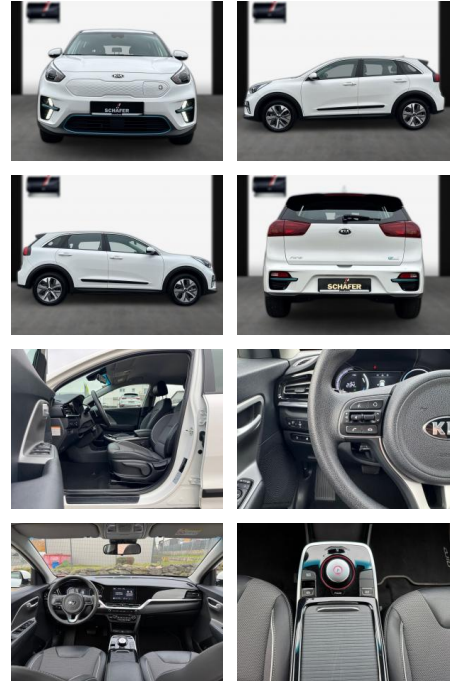

SA13-M510183 **Angebotsnr.:**

Erstzulassung:	Kilometer:	Farbe:	Leistung:	Kraftstoffart:
07.06.2021	36.000	Diverse	100 kW / 136 PS	Elektro

PREIS
18.700 €

FINANZIERUNGSBEISPIEL

Laufzeit: 72 Monate Anzahlung: 25 %
Basis-Finanzierung:* Mtl. Rate:
Zielraten-Finanzierung:** **119 €**