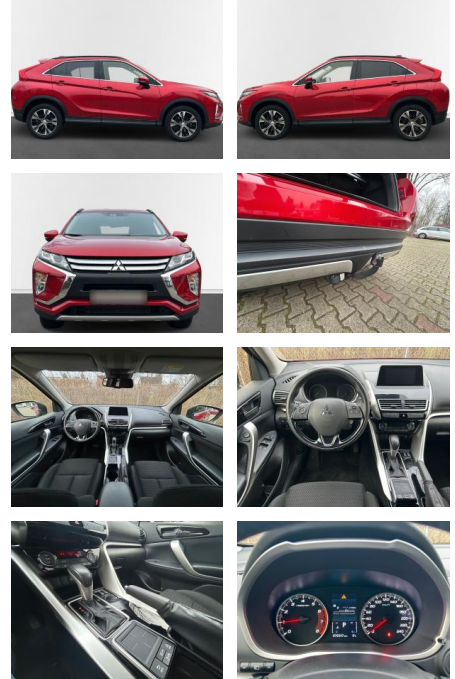

Ihr Ansprechpartner

Herr David Ständer
E-Mail: verkauf@reckordtstaender.de
Telefon: 05245 872016

Reckordt & Ständer
Beelener Straße 112 - 33442 Herzebrock-Clarholz - Tel.: 05245 / 872010

Mitsubishi Eclipse Cross mit Kamera, Allwetter,

AN17-4127719Angebotsnr.:

Erstzulassung:	Kilometer:	Farbe:	Leistung:	Kraftstoffart:
09.02.2020	76.497	Diverse	120 kW / 163 PS	Benzin

PREIS
19.730 €

FINANZIERUNGSBEISPIEL
Laufzeit: 72 Monate   Anzahlung: 25 %
Basis-Finanzierung:*   Mtl. Rate:
Zielraten-Finanzierung:**   **125 €**

* Basisfinanzierung: Anzahlung: 4.933 Euro, Laufzeit: 72 Monate, Nettodarlehen: 14.798 Euro, Gesamtbetrag: 21.502 Euro, Zinssätze: 3.92% Sollz. (gebunden), 3.99% eff.
** Zielratenfinanzierung: Anzahlung: 4.933 Euro, Laufzeit: 72 Monate, Nettodarlehen: 14.798 Euro, Zielrate: 9.865 Euro, Gesamtbetrag: 22.191 Euro, Zinssätze: 3.92% Sollz. (gebunden), 3.99% eff.,

Vermittlung für: Santander Consumer Bank
Repräsentatives Beispiel gem. § 17 Abs. 4 PAngV. Diese Finanzierungsangebote sind Beispiele. Gerne ermitteln wir für Sie Ihr individuelles Angebot.

Ausstattung

Sicherheit

- Notbremsassistent
- Reifendruckkontrollsystem
- Spurhalteassistent

Multimedia

- USB
- Sprachsteuerung
- Touchscreen

Komfort

- Berganfahrassistent
- Lederlenkrad

Weiteres

- Start Stop Automatik
- **Wunschfahrzeug. So wie für diesen Mitsubishi Eclipse Cross mit folgender Ausstattung:**

- *
- *

- 18" Leichtmetallfelgen mit Ganzjahresbereifung
- starre Anhängerkupplung
- Automatikgetriebe (CVT)
- 6 Lautsprecher
- 7 Airbags
- Auffahrwarnsystem mit Notbremsassistent
- Außenspiegel elektrisch einstell- und beheizbar
- Bluetooth-Audioschnittstelle
- Bluetooth-Schnittstelle mit Freisprecheinrichtung
- Dachreling in Schwarz
- Digitaler Radioempfang (DAB+)
- Fahrersitz höhenverstellbar
- Fernlichtassistent
- Heckklappenzerleiste in Chrom-Optik
- Infotainment-System mit Smartphone Anbindung
- Innenspiegel automatisch abblendend
- Klimaautomatik

- LED-Rückleuchten
- LED-Tagfahrlicht
- Lenkrad und Schaltknäuel in Leder
- Lichtsensor
- Mittelarmlehne vorn mit Deckelfach
- Multifunktionslenkrad
- Nebelscheinwerfer
- Regensensor
- Rückfahrkamera mit Hilfslinien
- Rücksitze
- verschiebbar (bis zu 20cm)
- Rücksitzlehne neigungsverstellbar (8-stufig) und umklappbar
- Scheiben ab B-Säule stark abgedunkelt (Privacy Glass)
- Sitzbezüge: Stoff
- schwarz
- Sitzheizung vorn
- 2-stufig
- Spurhalteassistent (LDW)

STÄNDIG ÜBER 15.000 FAHRZEUGE IM BESTAND!