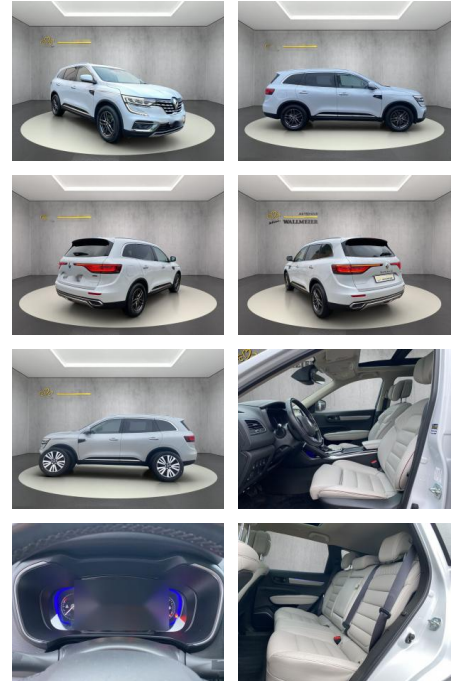

WS04-M_Wa7246820301

Erstzulassung:	Kilometer:	Farbe:	Leistung:	Kraftstoffart:
15.02.2022	40.500	Diverse	135 kW / 184 PS	Diesel

PREIS	FINANZIERUNGSBEISPIEL	
33.120 €	Laufzeit: 72 Monate	Anzahlung: 25 %
	Basis-Finanzierung:**	Mtl. Rate:
	Zielraten-Finanzierung:**	210 €