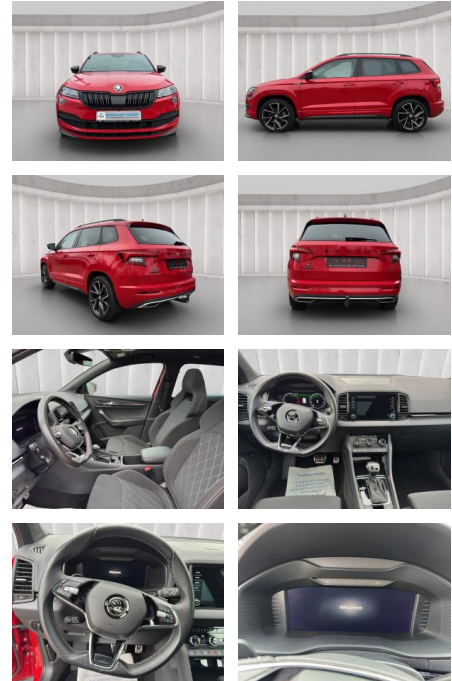

AM12-39327 **Angebotsnr.:**

Erstzulassung:	Kilometer:	Farbe:	Leistung:	Kraftstoffart:
02.05.2022	36.600	Rot	110 kW / 150 PS	Diesel

PREIS
34.880 €

FINANZIERUNGSBEISPIEL
Laufzeit: 72 Monate Anzahlung: 25 %
Basis-Finanzierung:* Mtl. Rate:
Zielraten-Finanzierung:** **1222 €**