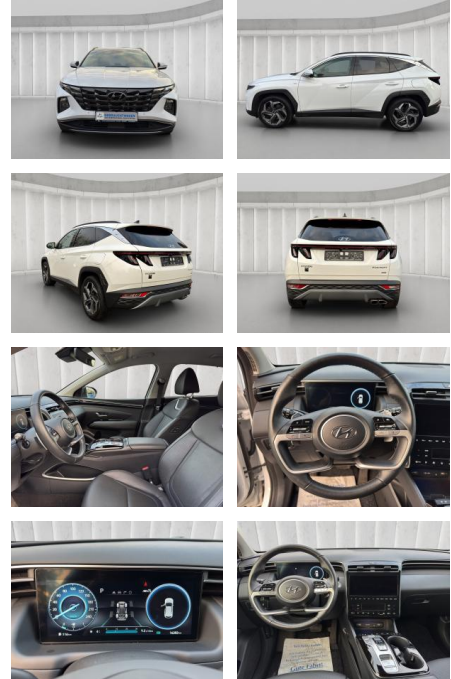

AM12-52542 **Angebotsnr.:**

VERKAUFT

Erstzulassung: 08.12.2023 **Kilometer:** 16.800 **Farbe:** Weiß **Leistung:** 132 kW / 179 PS **Kraftstoffart:** Benzin

PREIS
32.920 €

FINANZIERUNGSBEISPIEL
Laufzeit: 72 Monate Anzahlung: 25 %
Basis-Finanzierung:* Mtl. Rate:
Zielraten-Finanzierung:** **209 €**