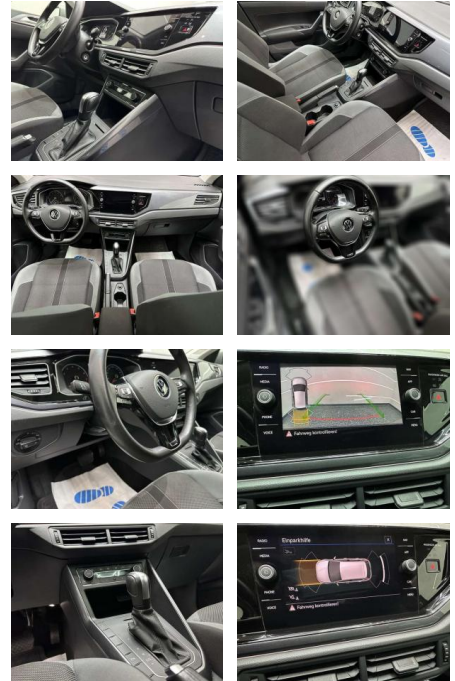

Ihr Ansprechpartner

Herr David Ständer
E-Mail: verkauf@reckordtstaender.de
Telefon: 05245 872016

Reckordt & Ständer
Beelener Straße 112 - 33442 Herzebrock-Clarholz - Tel.: 05245 / 872010

Volkswagen Polo Highline "1

AC15-40

Angebotsnr.:

Erstzulassung:	Kilometer:	Farbe:	Leistung:	Kraftstoffart:
01.06.2021	54.000	grau	81 kW / 110 PS	Benzin

PREIS
19.130 €

FINANZIERUNGSBEISPIEL

Laufzeit: 72 Monate   Anzahlung: 25 %
Basis-Finanzierung:*   Mtl. Rate:
Zielraten-Finanzierung:** **121 €**

* Basisfinanzierung: Anzahlung: 4.783 Euro, Laufzeit: 72 Monate, Nettodarlehen: 14.348 Euro, Gesamtbetrag: 20.848 Euro, Zinssätze: 3.92% Sollz. (gebunden), 3.99% eff.
** Zielratenfinanzierung: Anzahlung: 4.783 Euro, Laufzeit: 72 Monate, Nettodarlehen: 14.348 Euro, Zielrate: 9.565 Euro, Gesamtbetrag: 21.516 Euro, Zinssätze: 3.92% Sollz. (gebunden), 3.99% eff.,

Vermittlung für: Santander Consumer Bank
Repräsentatives Beispiel gem. § 17 Abs. 4 PAngV. Diese Finanzierungsangebote sind Beispiele. Gerne ermitteln wir für Sie Ihr individuelles Angebot.

Ausstattung

Sicherheit

- Anti-Blockiersystem ABS

Multimedia

- Radio

Weiteres

- Herzlich willkommen bei der Autocenter Stolberg GmbH
- Ihrem kompetenten Partner für hochwertige Gebrauchtwagen! Bei uns finden Sie eine sorgfältig ausgewählte Auswahl an Fahrzeugen unterschiedlicher Marken und Modelle
- die alle gründlich geprüft und zu attraktiven Konditionen angeboten werden
  Ihr Fahrzeughandel aus der Städteregion Aachen seit 1990. Garantie bis zu 60 Monate gegen Aufpreis möglich
  Inzahlungnahme zum marktgerechten Preis
  Finanzierung zu TOP Konditionen

- Bluetooth
- (USB) Audiosystem Ready 2 Discover (inkl. Streaming & Internet
- Touchscreen
- Bluetooth) Außenspiegel elektr. verstell-
- heiz- und anklappbar
- Fahrassistenz-System: Autom. Distanzregelung (ACC inkl. Stop&Go-Funktion) Heckleuchten LED
- dunkelrot Klimaanlage Climatronic
- 2-Zonen Lautsprecher (6)
- Metallic-Lackierung Panorama-Schiebedach elektrisch Radioempfang digital (DAB+)
- Raucher-Paket Reserverad in Fahrbereifung (Stahl) Rückfahrkamera (Rear View) Scheinwerfer LED Verglasung hinten abgedunkelt (75%)
- Serienausstattung:
  3-Punkt-Sicherheitsgurt hinten mitte
  Ablagetasche an Vordersitzlehnen Airbag

- Beifahrerairbag abschaltbar
- Ambiente-Beleuchtung weiß
- Anti-Blockier-System (ABS)
- Antriebs-Schlupfregelung (ASR)
- Antriebsart: Frontantrieb Automatische Fahrlichtschaltung (ALS) mit Leaving Home / Coming-Home-Lichtfunktion
- Außenspiegel und Türgriffe außen in Wagenfarbe Außenspiegel lackiert
- Türgriffe außen Wagenfarbe
- Bluetooth-Schnittstelle für Mobiltelefon
- Bremsassistent
- Bremsenergierückgewinnung Chrom-Paket 2
- Dachhimmel Stoff
- grau Drehzahlmesser Einparkhilfe vorn und hinten Elektron.
- Stabilitäts-Programm (ESP)
- Fahrassistenz-System:
  Berganfahr-Assistent
- Fahrassistenz-System:
  Fußgängererkennung

STÄNDIG ÜBER 15.000 FAHRZEUGE IM BESTAND!