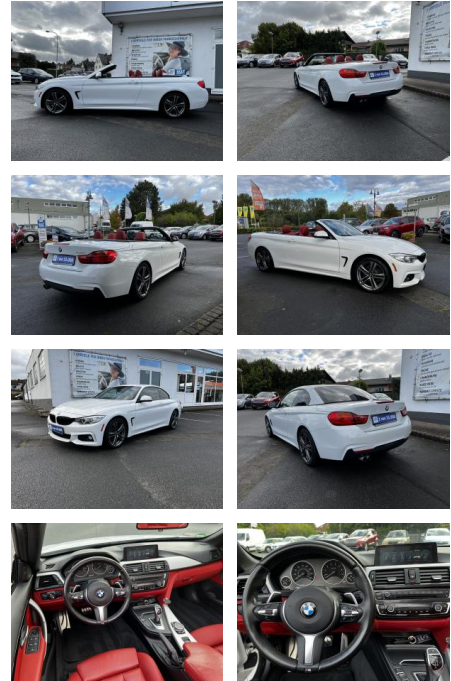

ME00-SH2410 Angebotsnr.:

Erstzulassung:	Kilometer:	Farbe:	Leistung:	Kraftstoffart:
12.09.2016	82.000	Weiß	185 kW / 252 PS	Benzin

PREIS
24.370 €

FINANZIERUNGSBEISPIEL
Laufzeit: 72 Monate Anzahlung: 25 %
Basis-Finanzierung:* Mtl. Rate:
Zielraten-Finanzierung:** **155 €**