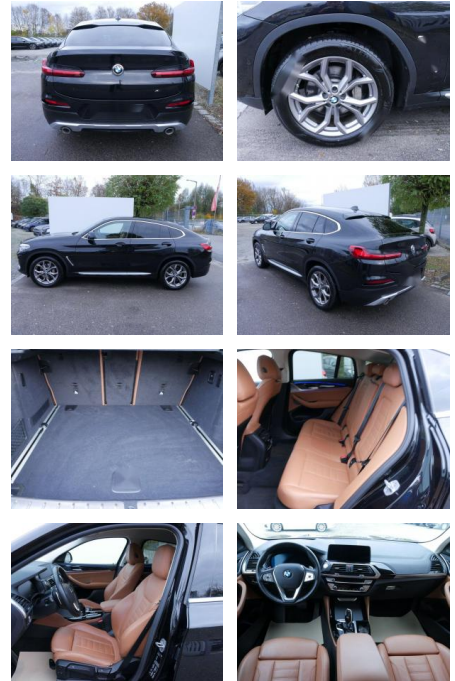

AS19-09F2940 **Angebotsnr.:**

Erstzulassung:	Kilometer:	Farbe:	Leistung:	Kraftstoffart:
12.11.2021	89.000	Schwarz	210 kW / 286 PS	Diesel

PREIS	FINANZIERUNGSBEISPIEL	
45.070 €	Laufzeit: 72 Monate	Anzahlung: 25 %
	Basis-Finanzierung:**	Mtl. Rate:
	Zielraten-Finanzierung:**	286 €