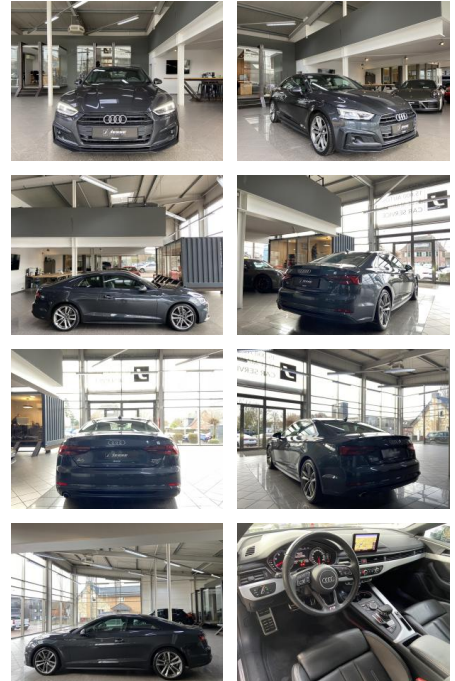

Ihr Ansprechpartner

Herr David Ständer
E-Mail: verkauf@reckordtstaender.de
Telefon: 05245 872016

Reckordt & Ständer
Beelener Straße 112 - 33442 Herzebrock-Clarholz - Tel.: 05245 / 872010

Audi A5 Coupe 2.0 TDI S-Line LED ACC PDC SHZ Led...

AJ02-AK1124-50 Angebotsnr.:

Erstzulassung:	Kilometer:	Farbe:	Leistung:	Kraftstoffart:
10.05.2019	83.500	Grau	110 kW / 150 PS	Diesel

PREIS
26.950 €

FINANZIERUNGSBEISPIEL

Laufzeit: 72 Monate   Anzahlung: 25 %
Basis-Finanzierung:*   Mtl. Rate:
Zielraten-Finanzierung:** **171 €**

* Basisfinanzierung: Anzahlung: 6.738 Euro, Laufzeit: 72 Monate, Nettodarlehen: 20.213 Euro, Gesamtbetrag: 29.370 Euro, Zinssätze: 3.92% Sollz. (gebunden), 3.99% eff.
** Zielratenfinanzierung: Anzahlung: 6.738 Euro, Laufzeit: 72 Monate, Nettodarlehen: 20.213 Euro, Zielrate: 13.475 Euro, Gesamtbetrag: 30.311 Euro, Zinssätze: 3.92% Sollz. (gebunden), 3.99% eff.,

Vermittlung für: Santander Consumer Bank
Repräsentatives Beispiel gem. § 17 Abs. 4 PAngV. Diese Finanzierungsangebote sind Beispiele. Gerne ermitteln wir für Sie Ihr individuelles Angebot.

Ausstattung

Besonderheiten

- Getriebe 7-Gang - Doppelkupplungsgetriebe S-tronic
- Sitzbezug / Polsterung: Leder Feinnappa mit Logo-Prägung in Vordersitzlehnen
- Ausstattungs-Paket: S line Sport-Paket / Plus
- Fahrassistenz-System: Adaptive Geschwindigkeitsregelanlage (Adaptive Cruise Control) mit Autom. Distanzregelung
- Exterieur-Paket S line

Sicherheit

- Abstandswarner
- Geschwindigkeitsbegrenzungsanlage
- Müdigkeitswarnsystem
- Notrufsystem
- Reifendruckkontrollsystem
- PDC Park Distance Control hinten
- Elektronische Parkbremse

- Anti-Blockiersystem ABS
- Antischlupfregelung ASC+T
- elektronische Stabilitätskontrolle (ESP / DSP)
- Servolenkung
- Alarmanlage
- Regensensor
- Wegfahrsperre
- Kindersitzbefestigung
- PDC Park Distance Control vorne
- Notbremsassistent
- Scheinwerfer LED
- Reifendruck-Kontrollsystem
- Airbag Fahrer-/Beifahrerseite
- Kopf-Airbag-System (Sideguard)
- Seitenairbag vorn
- Airbag Beifahrerseite abschaltbar
- Anti-Blockier-System (ABS)
- Bremsassistent
- Fahrassistenz-System: City-Notbremsfunktion (Audi pre sense)

- Fahrassistenz-System: Bremsassistent (Audi pre sense front)
- Fahrassistenz-System: Stauassistent
- Fahrassistenz-System: Prädiktiver Effizienz-Assistent
- Fahrassistenz-System: Ausweich-Assistent
- Fahrassistenz-System: Abbiege-Assistent links
- Außenspiegel elektr. verstell-, heiz- und anklappbar
- Fahrassistenz-System: Fernlichtassistent
- Fahrassistenz-System: Verkehrszeichenerkennung

Multimedia

- Android Auto
- CarPlay
- Soundsystem
- USB
- Verkehrszeichenerkennung
- Sprachsteuerung

STÄNDIG ÜBER 15.000 FAHRZEUGE IM BESTAND!