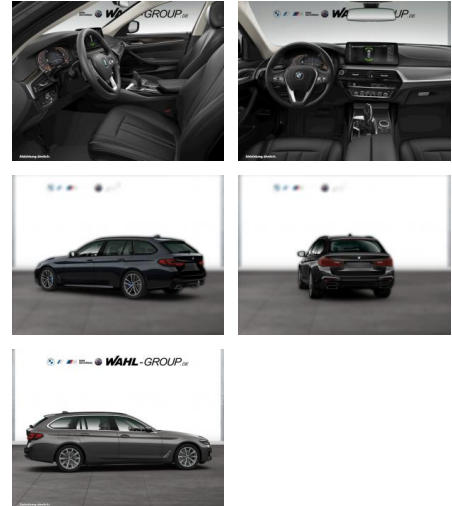

WG05-230743 Angebotsnr.:

Erstzulassung:	Kilometer:	Farbe:	Leistung:	Kraftstoffart:
01.11.2021	39.900	Grau	183 kW / 249 PS	Diesel

PREIS
45.680 €

FINANZIERUNGSBEISPIEL
Laufzeit: 72 Monate Anzahlung: 25 %
Basis-Finanzierung:* Mtl. Rate:
Zielraten-Finanzierung:** **290 €**