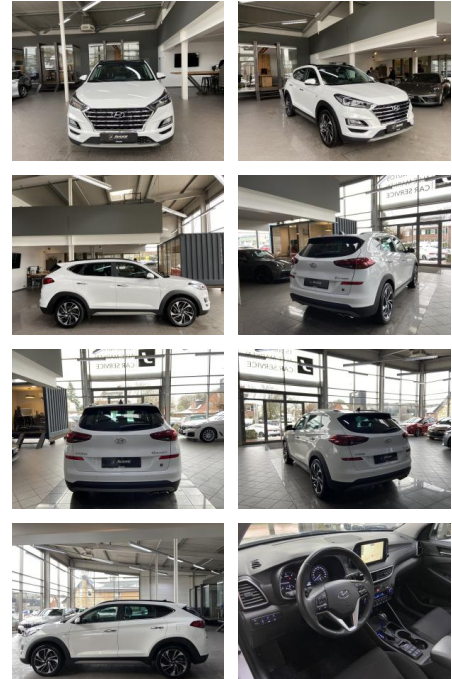

## Hyundai Tucson 1.6 CRDi Mild Hy.Premium 2WD LED ...

AJ02-AK11299-00 Angebotsnr.:

Erstzulassung:	Kilometer:	Farbe:	Leistung:	Kraftstoffart:
30.09.2019	58.400	Weiß	100 kW / 136 PS	Diesel

**PREIS**  
**23.860 €**