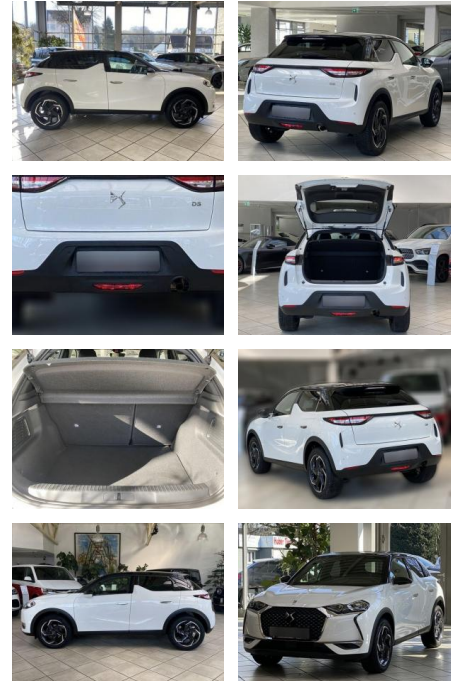

LA05-97-00875Angebotsnr.:

Erstzulassung:	Kilometer:	Farbe:	Leistung:	Kraftstoffart:
06.07.2020	22.300	Diverse	74 kW / 101 PS	Benzin

PREIS
17.680 €

FINANZIERUNGSBEISPIEL

Laufzeit: 72 Monate Anzahlung: 25 %
Basis-Finanzierung:* Mtl. Rate:
Zielraten-Finanzierung:** **112 €**

Exterieur

- LM-Felgen 7x18 (Shanghai)
- Seitenscheiben hinten und Heckscheibe dunkel getönt
- Sonderlackierung Polar-Weiß
- **Karosserie: 5-türig**

STÄNDIG ÜBER 15.000 FAHRZEUGE IM BESTAND!