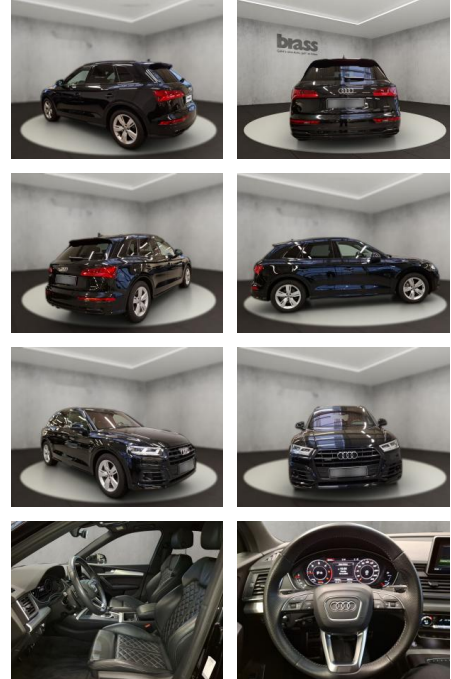

AH54-12094 **Angebotsnr.:**

Erstzulassung:	Kilometer:	Farbe:	Leistung:	Kraftstoffart:
17.06.2020	73.818	Schwarz	150 kW / 204 PS	Diesel

PREIS
43.640 €

FINANZIERUNGSBEISPIEL

Laufzeit: 72 Monate Anzahlung: 25 %
Basis-Finanzierung:* Mtl. Rate:
Zielraten-Finanzierung:** **277 €**