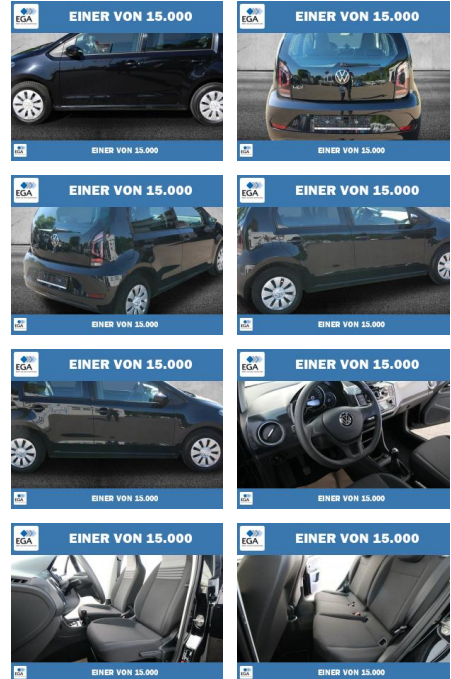

Ihr Ansprechpartner

Herr David Ständer
E-Mail: verkauf@reckordtstaender.de
Telefon: 05245 872016

Reckordt & Ständer
Beelener Straße 112 - 33442 Herzebrock-Clarholz - Tel.: 05245 / 872010

Volkswagen up! 1.0 BMT KLIMA+WINTER-PAKET

PW01-10606-24 Angebotsnr.:

Erstzulassung: 01.10.2021 **Kilometer:** 56.272 **Farbe:** Schwarz **Leistung:** 48 kW / 65 PS **Kraftstoffart:** Benzin

PREIS
12.120 €

FINANZIERUNGSBEISPIEL
Laufzeit: 72 Monate Anzahlung: 25 %
Basis-Finanzierung:* Mtl. Rate:
Zielraten-Finanzierung:** Mtl. Rate: **77 €**