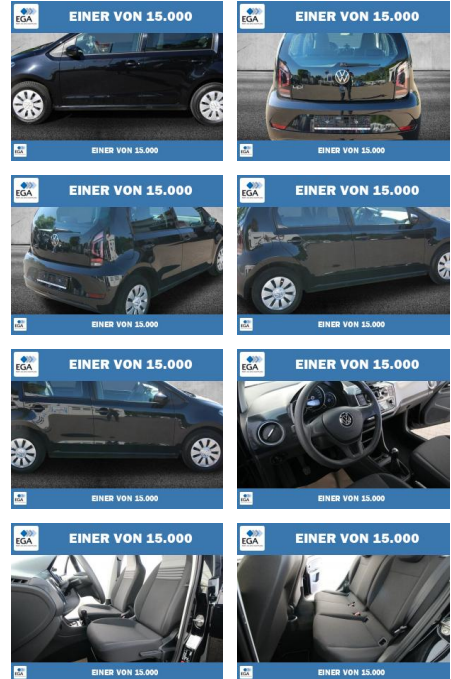

Ihr Ansprechpartner

Herr David Ständer
E-Mail: verkauf@reckordtstaender.de
Telefon: 05245 872016

Reckordt & Ständer
Beelener Straße 112 - 33442 Herzebrock-Clarholz - Tel.: 05245 / 872010

Volkswagen up! 1.0 BMT KLIMA+WINTER-PAKET

PW01-11932-257 Angebotsnr.:

Erstzulassung: 01.11.2021 **Kilometer:** 55.803 **Farbe:** Schwarz **Leistung:** 48 kW / 65 PS **Kraftstoffart:** Benzin

PREIS
12.120 €

FINANZIERUNGSBEISPIEL
Laufzeit: 72 Monate Anzahlung: 25 %
Basis-Finanzierung:* Mtl. Rate:
Zielraten-Finanzierung:** Mtl. Rate: **77 €**