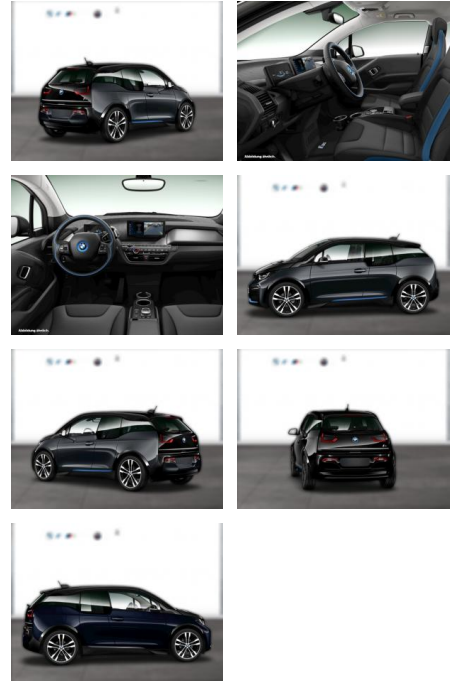

WG03-230346 Angebotsnr.:

Erstzulassung:	Kilometer:	Farbe:	Leistung:	Kraftstoffart:
01.12.2021	53.700	Grau	75 kW / 102 PS	Elektro

PREIS	FINANZIERUNGSBEISPIEL	
21.990 €	Laufzeit: 72 Monate	Anzahlung: 25 %
	Basis-Finanzierung:**	Mtl. Rate:
	Zielraten-Finanzierung:**	140 €