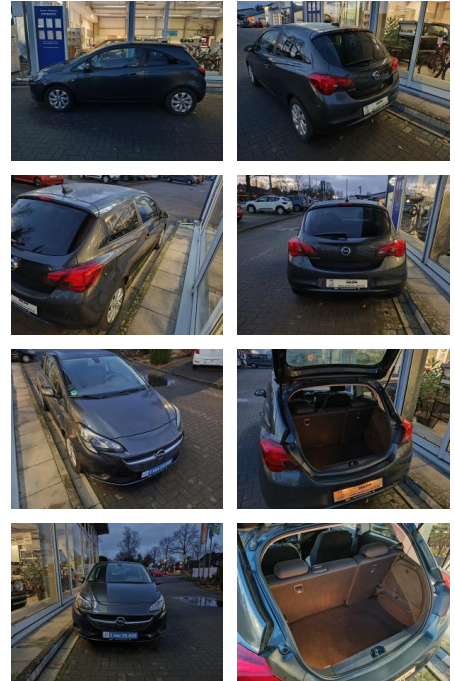

KJ00-KCJ2412 Angebot: 11.800 €

Erstzulassung:	Kilometer:	Farbe:	Leistung:	Kraftstoffart:
25.10.2017	48.628	Grau	66 kW / 90 PS	Benzin

PREIS
11.800 €

FINANZIERUNGSBEISPIEL

Laufzeit: 72 Monate Anzahlung: 25 %
Basis-Finanzierung:* Mtl. Rate:
Zielraten-Finanzierung:** Mtl. Rate: **75 €**