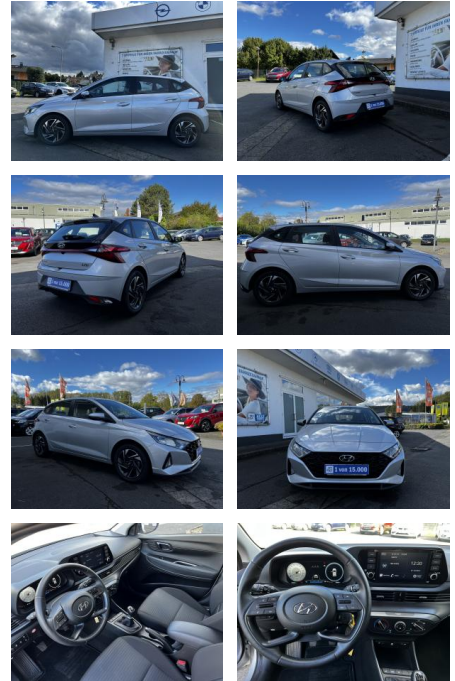

Ihr Ansprechpartner

Herr David Ständer
E-Mail: verkauf@reckordtstaender.de
Telefon: 05245 872016

Reckordt & Ständer
Beelener Straße 112 - 33442 Herzebrock-Clarholz - Tel.: 05245 / 872010

Hyundai i20 Trend*Garantie*Navi*PDC*Virtual Komb...

ME00-AH18-20Angebotsnr.:

Erstzulassung: 12.09.2023 **Kilometer:** 14.000 **Farbe:** silber **Leistung:** 74 kW / 101 PS **Kraftstoffart:** Benzin

PREIS 17.970 €	FINANZIERUNGSBEISPIEL	
	Laufzeit: 72 Monate	Anzahlung: 25 %
	Basis-Finanzierung:**	Mtl. Rate:
	Zielraten-Finanzierung:**	114 €