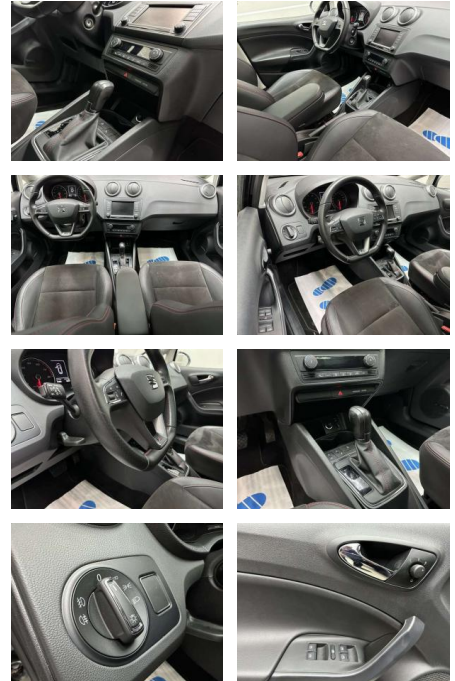

## Seat Ibiza FR "PANO-NAVI-SITZH-MULTI-PDC-ALU

AC15-64

Angebotsnr.:

Erstzulassung:	Kilometer:	Farbe:	Leistung:	Kraftstoffart:
01.10.2016	99.800	Schwarz	81 kW / 110 PS	Benzin

**PREIS**  
**13.550 €**