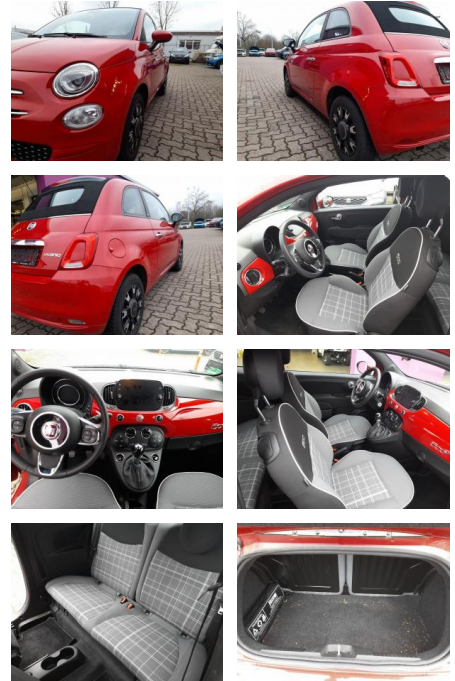

## Fiat 500C 1.0 70 Lounge PDC DAB AppCo

AT27-GW-ABOAngebotsnr.:

Erstzulassung:	Kilometer:	Farbe:	Leistung:	Kraftstoffart:
31.08.2020	59.300	Rot	51 kW / 69 PS	Benzin

PREIS	FINANZIERUNGSBEISPIEL	
<b>12.400 €</b>	Laufzeit: 72 Monate	Anzahlung: 25 %
	Basis-Finanzierung:**	Mtl. Rate:
	Zielraten-Finanzierung:**	Mtl. Rate: <b>79 €</b>