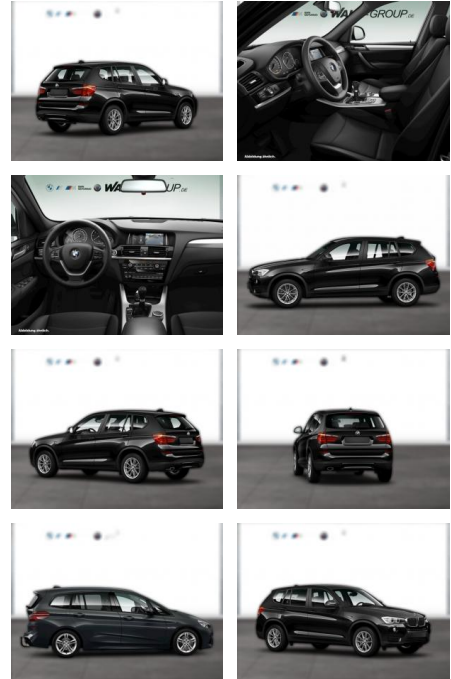

WG05-155153 Angebotsnr.:

Erstzulassung:	Kilometer:	Farbe:	Leistung:	Kraftstoffart:
01.06.2016	74.700	Schwarz	140 kW / 190 PS	Diesel

PREIS
28.170 €

FINANZIERUNGSBEISPIEL

Laufzeit: 72 Monate Anzahlung: 25 %
Basis-Finanzierung:* Mtl. Rate:
Zielraten-Finanzierung:** **179 €**