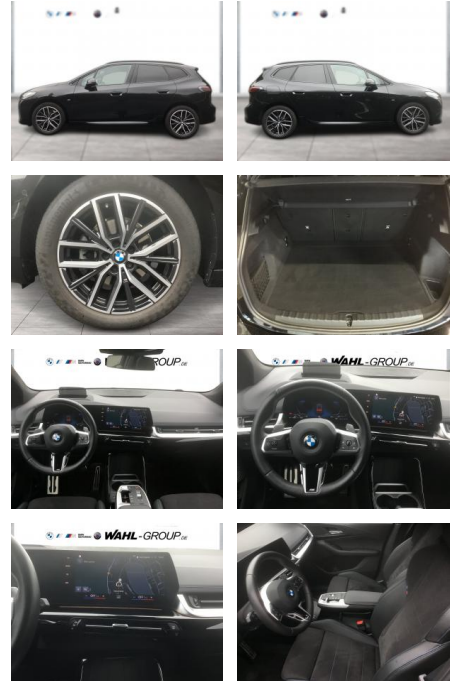

WG01-239058 **Angebotsnr.:**

Erstzulassung:	Kilometer:	Farbe:	Leistung:	Kraftstoffart:
01.09.2022	27.700	Schwarz	110 kW / 150 PS	Diesel

PREIS 35.380 €	FINANZIERUNGSBEISPIEL	
	Laufzeit: 72 Monate	Anzahlung: 25 %
	Basis-Finanzierung:**	Mtl. Rate:
	Zielraten-Finanzierung:**	225 €