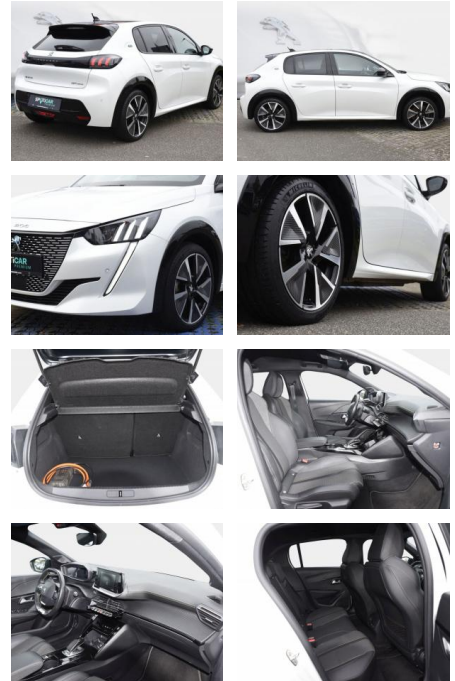

SD04-367 115087 **Angebotsnr.:**

Erstzulassung:	Kilometer:	Farbe:	Leistung:	Kraftstoffart:
06.11.2020	76.200	Diverse	100 kW / 136 PS	Elektro

PREIS
17.940 €

FINANZIERUNGSBEISPIEL

Laufzeit: 72 Monate Anzahlung: 25 %
Basis-Finanzierung:* Mtl. Rate:
Zielraten-Finanzierung:** **114 €**