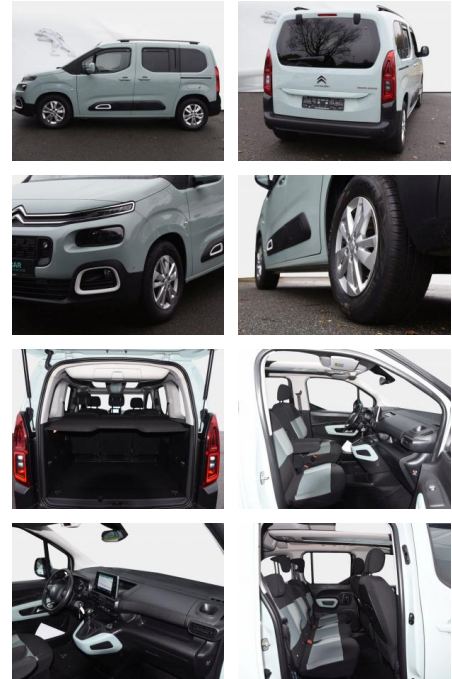

SD04-354 70954 Angebotsnr.:

Erstzulassung:	Kilometer:	Farbe:	Leistung:	Kraftstoffart:
10.08.2019	76.800	Diverse	81 kW / 110 PS	Benzin

PREIS
22.620 €

FINANZIERUNGSBEISPIEL

Laufzeit: 72 Monate Anzahlung: 25 %
 Basis-Finanzierung:* Mtl. Rate:
 Zielraten-Finanzierung:** **144 €**