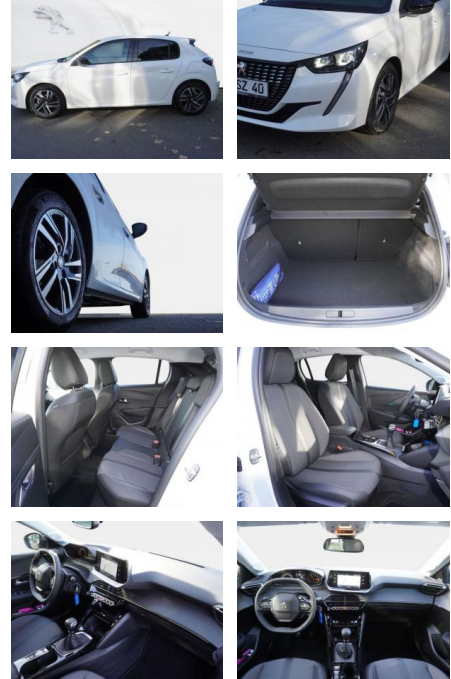

SD04-342 01067 Angebotsnr.:

| Erstzulassung: | Kilometer: | Farbe: | Leistung: | Kraftstoffart: |
|----------------|------------|---------|----------------|----------------|
| 12.07.2023 | 7.500 | Diverse | 75 kW / 102 PS | Diesel |