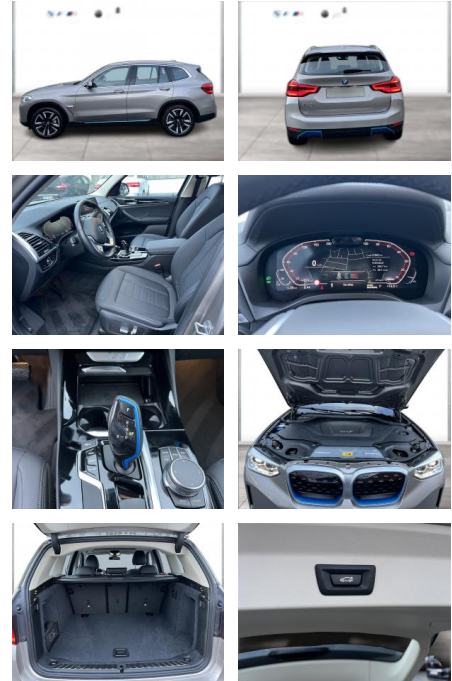

## BMW iX3 Inspiring 100% Akku Panorama LED

WG09-230780 Angebotsnr.:

Erstzulassung:	Kilometer:	Farbe:	Leistung:	Kraftstoffart:
01.12.2021	21.891	Silber	210 kW / 286 PS	Elektro

**PREIS**  
**39.500 €**

### Multimedia

- Radio
- el. Sitzverstellung
- Navigation mit Bildschirm
- MP3 Anschluss
- Bluetooth