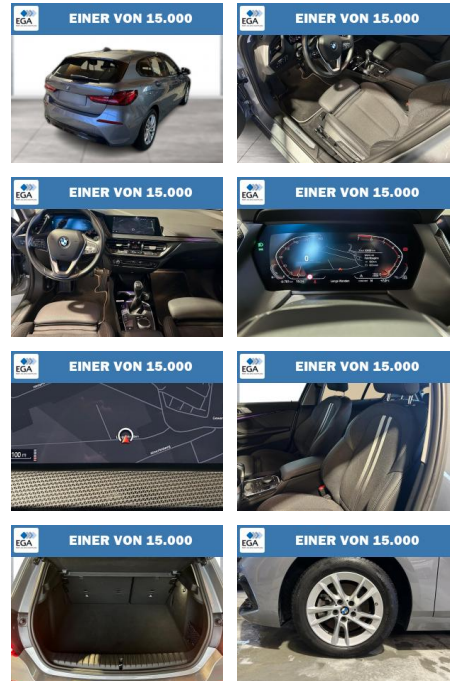

WG08-241682 Angebotsnr.:

Erstzulassung:	Kilometer:	Farbe:	Leistung:	Kraftstoffart:
01.10.2022	20.934	Grau	100 kW / 136 PS	Benzin

PREIS 27.140 €	FINANZIERUNGSBEISPIEL	
	Laufzeit: 72 Monate	Anzahlung: 25 %
	Basis-Finanzierung:**	Mtl. Rate:
	Zielraten-Finanzierung:**	172 €