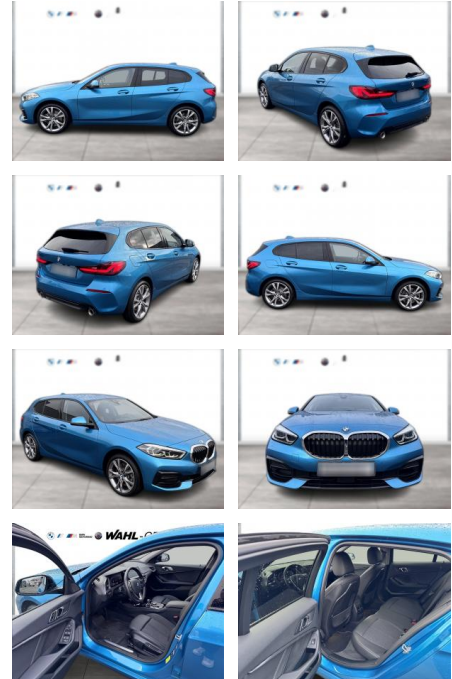

## BMW 120i Sport Line AHK LED Navi HiFi

WG10-264989 Angebotsnr.:

Erstzulassung:	Kilometer:	Farbe:	Leistung:	Kraftstoffart:
01.04.2022	33.233	Blau	131 kW / 178 PS	Benzin

PREIS	FINANZIERUNGSBEISPIEL	
<b>29.200 €</b>	Laufzeit: 72 Monate	Anzahlung: 25 %
	Basis-Finanzierung:**	Mtl. Rate:
	Zielraten-Finanzierung:**	<b>185 €</b>