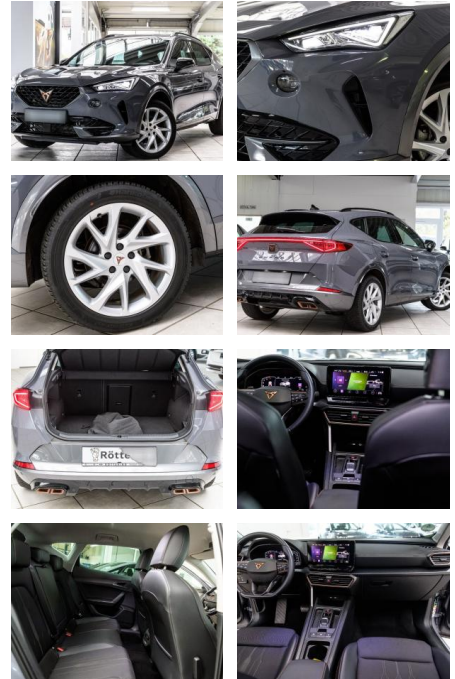

## Cupra Formentor e-Hybrid DSG LED+KEYLESS+APP

AS86-VTI DB 2 Antenne 230

Erstzulassung:	Kilometer:	Farbe:	Leistung:	Kraftstoffart:
12.10.2022	22.495	Diverse	110 kW / 150 PS	Hybrid

**PREIS**  
**26.940 €**