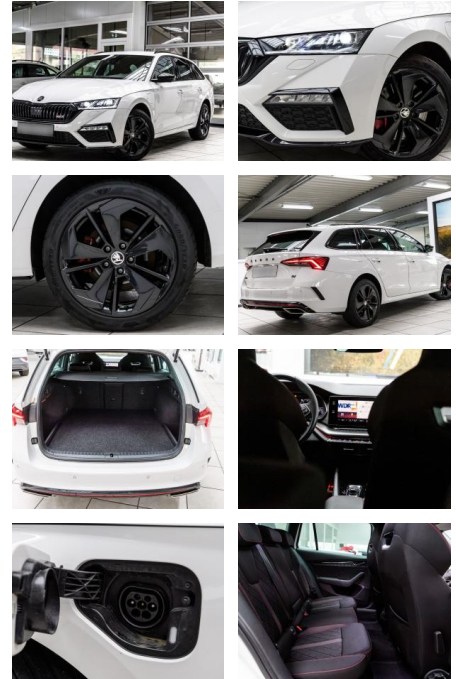

## Skoda Octavia Combi RS iV DSG MATRIX+APP

AS86-VTI DB Art. 160112171 verk.an van Deelen

Erstzulassung:	Kilometer:	Farbe:	Leistung:	Kraftstoffart:
14.09.2022	37.805	Diverse	180 kW / 245 PS	Hybrid

**PREIS**  
**31.330 €**