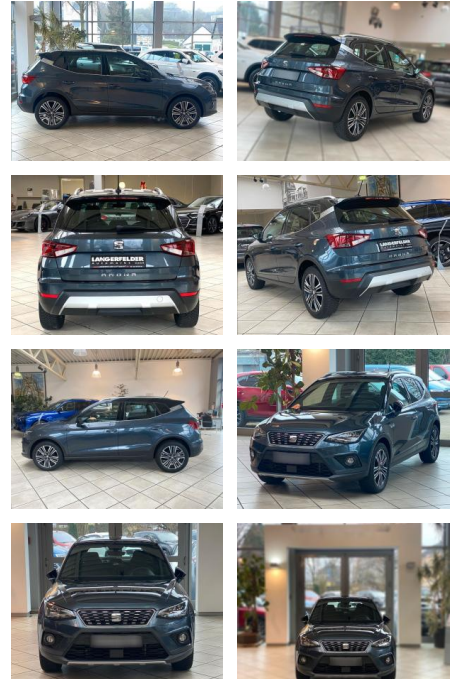

LA05-158-17677 Angebotsnr.:

Erstzulassung:	Kilometer:	Farbe:	Leistung:	Kraftstoffart:
06.09.2020	83.772	Diverse	70 kW / 95 PS	Diesel

PREIS	FINANZIERUNGSBEISPIEL	
17.680 €	Laufzeit: 72 Monate	Anzahlung: 25 %
	Basis-Finanzierung:**	Mtl. Rate:
	Zielraten-Finanzierung:**	112 €