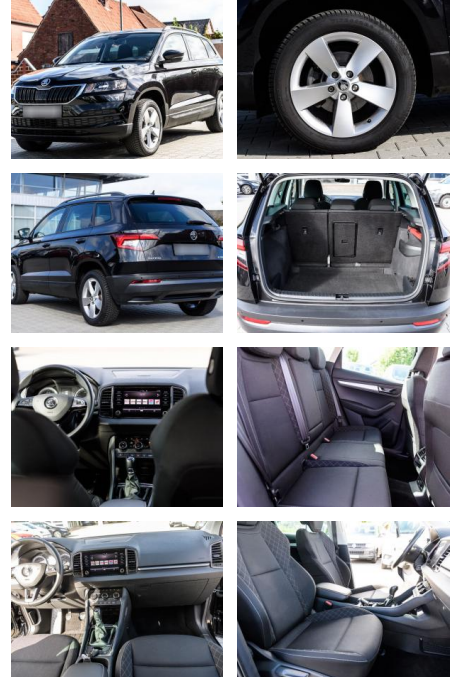

Ihr Ansprechpartner

Herr David Ständer
E-Mail: verkauf@reckordtstaender.de
Telefon: 05245 872016

Reckordt & Ständer
Beelener Straße 112 - 33442 Herzebrock-Clarholz - Tel.: 05245 / 872010

Skoda Karoq Ambition 1.0 TSI *SHZ*GRA*PDC*

AS86-Wienholt **Abgegr.** Nr.:

Erstzulassung:	Kilometer:	Farbe:	Leistung:	Kraftstoffart:
07.06.2019	77.800	Diverse	85 kW / 116 PS	Benzin

PREIS 18.100 €	FINANZIERUNGSBEISPIEL		* Basisfinanzierung: Anzahlung: 4.525 Euro, Laufzeit: 72 Monate, Nettodarlehen: 13.575 Euro, Gesamtbetrag: 19.725 Euro, Zinssätze: 3.92% Sollz. (gebunden), 3.99% eff. ** Zielratenfinanzierung: Anzahlung: 4.525 Euro, Laufzeit: 72 Monate, Nettodarlehen: 13.575 Euro, Zielrate: 9.050 Euro, Gesamtbetrag: 20.357 Euro, Zinssätze: 3.92% Sollz. (gebunden), 3.99% eff., Vermittlung für: Santander Consumer Bank Repräsentatives Beispiel gem. § 17 Abs. 4 PAngV. Diese Finanzierungsangebote sind Beispiele. Gerne ermitteln wir für Sie Ihr individuelles Angebot.
	Laufzeit: 72 Monate	Anzahlung: 25 %	
	Basis-Finanzierung:*	Mtl. Rate:	
	Zielraten-Finanzierung:**	Mtl. Rate:	

Ausstattung

Sicherheit

- Notbremsassistent
- Notrufsystem
- Reifendruckkontrollsystem

Multimedia

- USB
- Touchscreen

Komfort

- Berganfahrassistent
- Lederlenkrad
- Keyless Entry

Weiteres

- Start Stop Automatik
- ***Finanzierung zu Sonderkonditionen und Anzahlungnahme gern möglich.**
- *Irrtümer
- **Änderungen und Zwischenverkauf**

- ***Sonderausstattung: Einparkhilfe vorn und hinten, Klimaanlage Climatronic, 2-Zonen Seitenscheiben hinten und Heckscheibe abgedunkelt (SunSet), Sitzheizung vorn.**
- ***Weitere Ausstattung: 8 Lautsprecher, Außenspiegel elektr. verstell-, heiz- und anklappbar, mit Abblendautomatik, Dachreling, Fahrerassistenz-System: Auffahrwarnsystem mit City-Notbremsfunktion (Frontradar-Assistent), Fahrerassistenz-System: Berganfahr-Assistent (Hill-Holder), Fahrerassistenz-System: Einschaltautomatik für Fahrlicht (Fahrlichtassistent), Fahrerassistenz-System: Multikollisionsbremse (Multi Collision Brake), Geschwindigkeits-Regelanlage (Tempomat) inkl.**

- *u.v.m. Fahrzeugverkauf an Gewerbe
- *