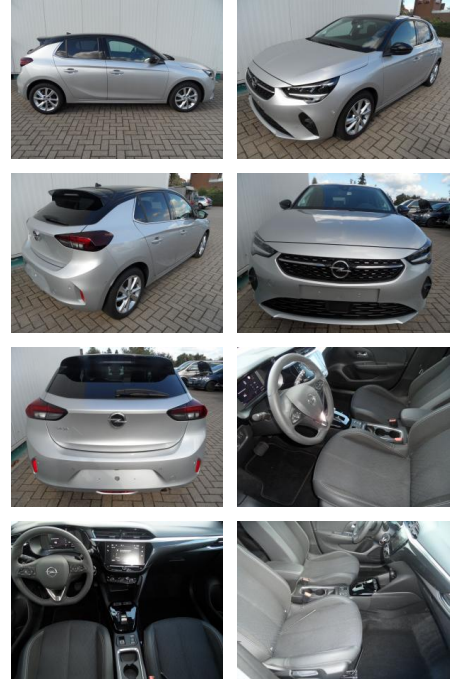

## Opel Corsa 1,2 Elegance+Sitzhzg+Kamera+LED

BA17-13634 **Angebotsnr.:**

Erstzulassung:	Kilometer:	Farbe:	Leistung:	Kraftstoffart:
09.03.2023	15.900	Diverse	74 kW / 101 PS	Benzin

**PREIS**  
**18.700 €**