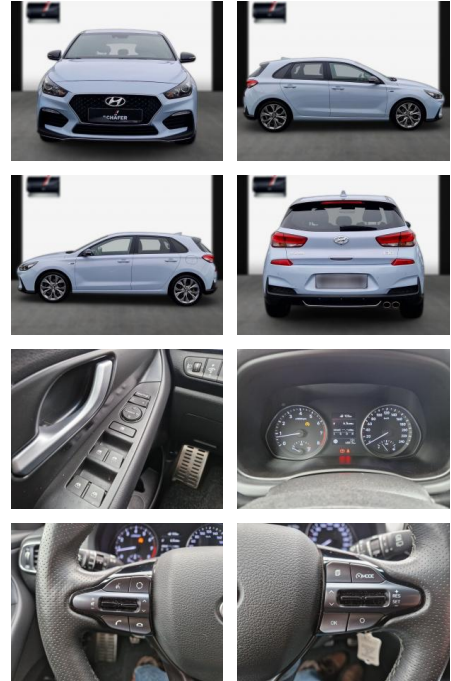

SA13-KJ08153Angebotsnr.:

Erstzulassung:	Kilometer:	Farbe:	Leistung:	Kraftstoffart:
03.05.2019	68.900	Diverse	kW / 0 PS	Benzin

PREIS
17.260 €

FINANZIERUNGSBEISPIEL
Laufzeit: 72 Monate Anzahlung: 25 %
Basis-Finanzierung:* Mtl. Rate:
Zielraten-Finanzierung:** **1110 €**