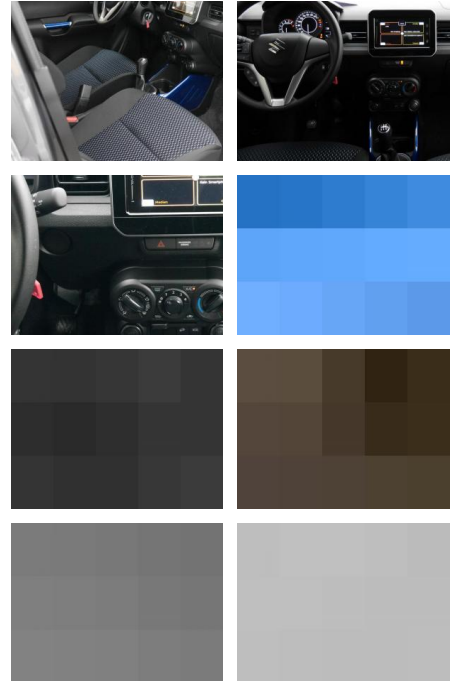

Ihr Ansprechpartner

Herr David Ständer
E-Mail: verkauf@reckordtstaender.de
Telefon: 05245 872016

Reckordt & Ständer
Beelener Straße 112 - 33442 Herzebrock-Clarholz - Tel.: 05245 / 872010

Suzuki Ignis Comfort 4x4 Hybrid*LED*Kamera*DAB

RS02-NW 202306gebotsnr.:

Erstzulassung:	Kilometer:	Farbe:	Leistung:	Kraftstoffart:
10.08.2023	1.800	Diverse	61 kW / 83 PS	Benzin

PREIS	FINANZIERUNGSBEISPIEL	
21.180 €	Laufzeit: 72 Monate Anzahlung: 25 % Basis-Finanzierung:* Mtl. Rate: Zielraten-Finanzierung:** 135 €	* Basisfinanzierung: Anzahlung: 5.295 Euro, Laufzeit: 72 Monate, Nettodarlehen: 15.885 Euro, Gesamtbetrag: 23.081 Euro, Zinssätze: 3.92% Sollz. (gebunden), 3.99% eff. ** Zielratenfinanzierung: Anzahlung: 5.295 Euro, Laufzeit: 72 Monate, Nettodarlehen: 15.885 Euro, Zielrate: 10.590 Euro, Gesamtbetrag: 23.821 Euro, Zinssätze: 3.92% Sollz. (gebunden), 3.99% eff., Vermittlung für: Santander Consumer Bank Repräsentatives Beispiel gem. § 17 Abs. 4 PAngV. Diese Finanzierungsangebote sind Beispiele. Gerne ermitteln wir für Sie Ihr individuelles Angebot.

Ausstattung

Sicherheit

- Müdigkeitswarnsystem
- Notbremsassistent
- Spurhalteassistent

Multimedia

- USB
- Sprachsteuerung
- Touchscreen

Komfort

- Berganfahrassistent

Weiteres

- Start Stop Automatik
- **Innenausstattung**
- *
- Klimaanlage mit Pollenfilter
- Fensterheber vorn elektrisch
- Sitzheizung vorn
- Fahrersitz höhenverstellbar

- Rücksitzlehne im Verhältnis 50:50 separat umklappbar
- Rücksitze einzeln verschiebbar
- Rücksitzlehne neigungsverstellbar
- Kopfstützen vorn und hinten
- je Sitzplatz höhenverstellbar
- Lenkrad höhenverstellbar
- Innenraumdekorelement (für Mittelkonsole)
- Türverkleidung und Sitzpolsterung) dunkelblau oder silberfarben
- Mittelkonsole mit Ablagefach und Getränkehalter
- Seitenfächer vorn und hinten
- Sonnenblenden vorn mit Schminkspiegel (Fahrerseite)
- Multifunktionsdisplay
- Drehzahlmesser
- ***Außenusstattung**
- Zentralverriegelung mit Funkfernbedienung

- Start-Stopp-System
- Außenspiegel beheizbar
- Außenspiegel elektrisch verstellbar
- LED-Scheinwerfer mit automatischer Leuchtweitenregulierung
- Lichtsensor
- Nebelscheinwerfer
- LED-Tagfahrlicht
- Guide me Light
- Scheiben rundum getönt
- Privacy Glass (Heckscheibe und hintere Seitenscheiben abgedunkelt)
- Außenspiegel in Wagenfarbe
- Türgriffe in Wagenfarbe
- SUV-Designelement (Radlaufleisten- und Seitenschweller) anthrazit
- Dachreling silberfarben
- A- und B-Säule in Schwarz
- 16"-Alufelgen (Bereifung 175/60 R16)
- ***Audio und Kommunikation**
- Audio-System (inkl. DAB+) mit

STÄNDIG ÜBER 15.000 FAHRZEUGE IM BESTAND!