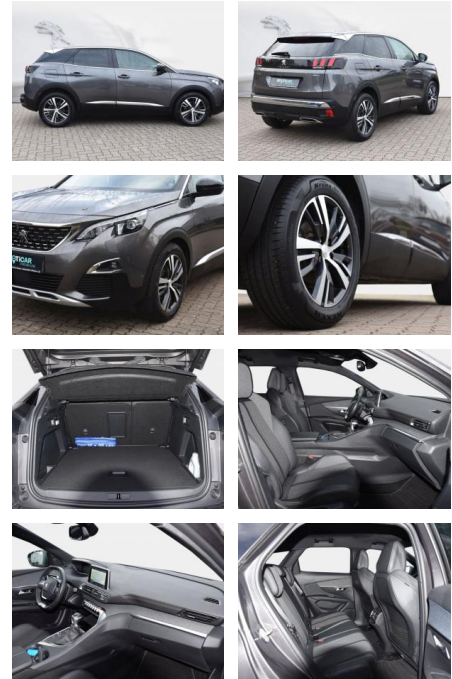

Ihr Ansprechpartner

Herr David Ständer
E-Mail: verkauf@reckordtstaender.de
Telefon: 05245 872016

Reckordt & Ständer
Beelener Straße 112 - 33442 Herzebrock-Clarholz - Tel.: 05245 / 872010

Peugeot 3008 Allure GT-Line

SD03-409 43034 Angebotsnr.:

Erstzulassung:	Kilometer:	Farbe:	Leistung:	Kraftstoffart:
07.11.2019	62.609	Diverse	96 kW / 131 PS	Benzin

PREIS
18.490 €

FINANZIERUNGSBEISPIEL

Laufzeit: 72 Monate   Anzahlung: 25 %
Basis-Finanzierung:*   Mtl. Rate:
Zielraten-Finanzierung:** **117 €**

* Basisfinanzierung: Anzahlung: 4.623 Euro, Laufzeit: 72 Monate, Nettodarlehen: 13.868 Euro, Gesamtbetrag: 20.150 Euro, Zinssätze: 3.92% Sollz. (gebunden), 3.99% eff.
** Zielratenfinanzierung: Anzahlung: 4.623 Euro, Laufzeit: 72 Monate, Nettodarlehen: 13.868 Euro, Zielrate: 9.245 Euro, Gesamtbetrag: 20.796 Euro, Zinssätze: 3.92% Sollz. (gebunden), 3.99% eff.,

Vermittlung für: Santander Consumer Bank
Repräsentatives Beispiel gem. § 17 Abs. 4 PAngV. Diese Finanzierungsangebote sind Beispiele. Gerne ermitteln wir für Sie Ihr individuelles Angebot.

Ausstattung

Sicherheit

- Notbremsassistent
- Reifendruckkontrollsystem
- Totwinkel-Assistent
- Spurhalteassistent

Multimedia

- USB
- Verkehrszeichenerkennung

Komfort

- Berganfahrassistent
- Elektrische Heckklappe
- Lederlenkrad
- Keyless Entry

Weiteres

- Start Stop Automatik
- **Sonderausstattung:* Adaptive Geschwindigkeitsregelanlage (ACC)**
- Audio-Navigationssystem NAC 3-D

- DAB mit Farbdisplay
- Easy-Paket
- Fahrassistenten-System: Park-Assistent inkl. Rückfahrkamera
- Rückfahrkamera mit 360° Umgebungsansicht
- Gepäckraumboden verschiebbar
- variabel
- GT-Line-Paket
- Full-LED-Paket
- Scheinwerfer Full-LED
- Leuchtweitenregelung elektrisch
- Nebelscheinwerfer LED mit Abbiegelicht
- Blinkleuchten LED mit Lauflicht
- Dachfarbe schwarz
- Außenspiegel und Spiegelfuss in Perla-Nera-Schwarz
- Einstiegsleisten (Edelstahl - gebürstet)
- Seitenscheiben hinten und Heckscheibe dunkel getönt

- Pedale Aluminium
- Dachhimmel schwarz
- Innenausstattung: Ziernähte farbig
- Heckklappe/-Deckel elektr. betätigt (öffnen + schließen)
- Metallic-Lackierung
- Sitzheizung vorn
- Zentralverriegelung / Startanlage Keyless System
- ***Serienausstattung:* Airbag Beifahrerseite abschaltbar**
- Airbag Fahrer-/Beifahrerseite
- Ambiente-Beleuchtung LED
- Anti-Blockier-System (ABS)
- Antriebsart: Frontantrieb
- Audio-Navigationssystem NAC 3-D
- mit Farbdisplay
- Audiosystem RCC (Radio/CD-Player MP3-fähig)
- Audiobedieneung am Lenkrad
- Freisprecheinrichtung Bluetooth

STÄNDIG ÜBER 15.000 FAHRZEUGE IM BESTAND!