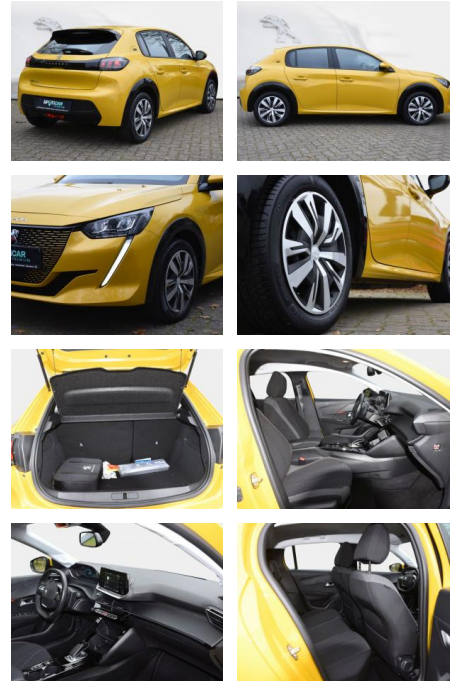

## Peugeot 208 e- Active

SD03-411 133388 Angebotsnr.:

| Erstzulassung: | Kilometer: | Farbe:  | Leistung:       | Kraftstoffart: |
|----------------|------------|---------|-----------------|----------------|
| 10.11.2020     | 10.075     | Diverse | 100 kW / 136 PS | Elektro        |