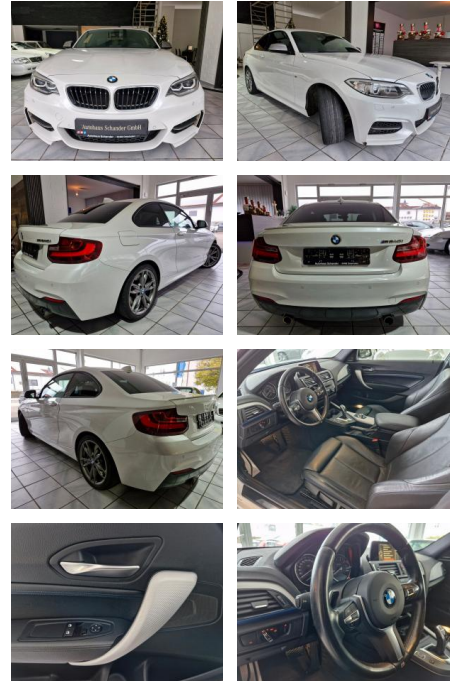

SO02-3-636877Angebotsnr.:

<b>Erstzulassung:</b>	<b>Kilometer:</b>	<b>Farbe:</b>	<b>Leistung:</b>	<b>Kraftstoffart:</b>
15.08.2016	66.662	Diverse	250 kW / 340 PS	Benzin

<b>PREIS</b> <b>36.090 €</b>	<b>FINANZIERUNGSBEISPIEL</b> Laufzeit: 72 Monate      Anzahlung: 25 %		* Basisfinanzierung: Anzahlung: 9.023 Euro, Laufzeit: 72 Monate, Nettodarlehen: 27.068 Euro, Gesamtbetrag: 39.330 Euro, Zinssätze: 3.92% Sollz. (gebunden), 3.99% eff. ** Zielratenfinanzierung: Anzahlung: 9.023 Euro, Laufzeit: 72 Monate, Nettodarlehen: 27.068 Euro, Zielrate: 18.045 Euro, Gesamtbetrag: 40.590 Euro, Zinssätze: 3.92% Sollz. (gebunden), 3.99% eff.,  Vermittlung für: Santander Consumer Bank Repräsentatives Beispiel gem. § 17 Abs. 4 PAngV. Diese Finanzierungsangebote sind Beispiele. Gerne ermitteln wir für Sie Ihr individuelles Angebot.
	Basis-Finanzierung:*      Mtl. Rate: Zielraten-Finanzierung:** <b>229 €</b>		

- DAB-Tuner (Radioempfang digital)
- Durchladeeinrichtung (Mittelarmlehne hinten)
- Instrumentenkombination (erweiterter Umfang)
- Metallic-Lackierung
- Park-Distance-Control (PDC) vorn und hinten
- Raucher-Paket
- Sitzbezug / Polsterung: Leder Dakota
- Sitzheizung vorn
- Sound-System Harman-Kardon
- **\*Weitere Ausstattung:3. Bremsleuchte**
- Ablage-Paket
- Airbag Beifahrerseite abschaltbar
- Airbag Fahrer-/Beifahrerseite
- Ambiente-Beleuchtung
- Auspuffanlage (links/rechts) mit Chromblenden
- Außenausstattung: Shadow-Line Hochglanz
- Außenspiegel heizbar