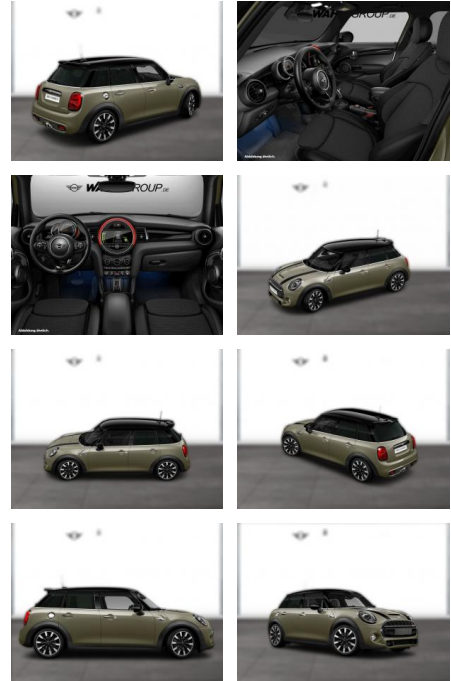

WG05-208351 **Angebotsnr.:**

Erstzulassung:	Kilometer:	Farbe:	Leistung:	Kraftstoffart:
01.04.2021	49.700	Grau	141 kW / 192 PS	Benzin

PREIS
28.170 €

FINANZIERUNGSBEISPIEL

Laufzeit: 72 Monate Anzahlung: 25 %
Basis-Finanzierung:* Mtl. Rate:
Zielraten-Finanzierung:** **179 €**