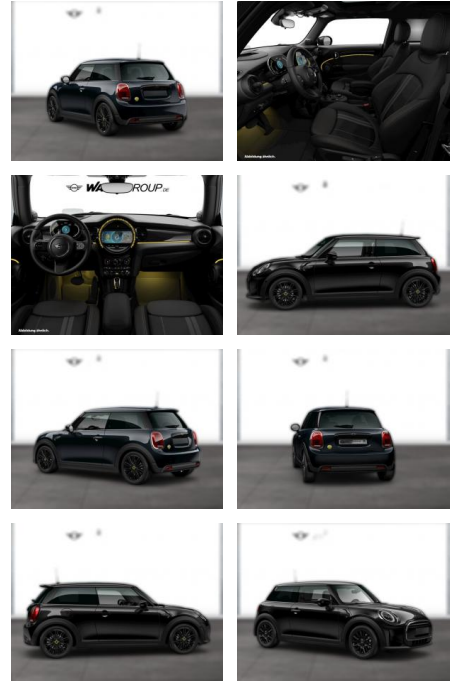

## MINI Cooper SE CLASSIC TRIM NAVI LED HUD

WG05-252318 Angebotsnr.:

| Erstzulassung: | Kilometer: | Farbe:  | Leistung:       | Kraftstoffart: |
|----------------|------------|---------|-----------------|----------------|
| 01.11.2023     | 19.500     | Schwarz | 135 kW / 184 PS | Elektro        |