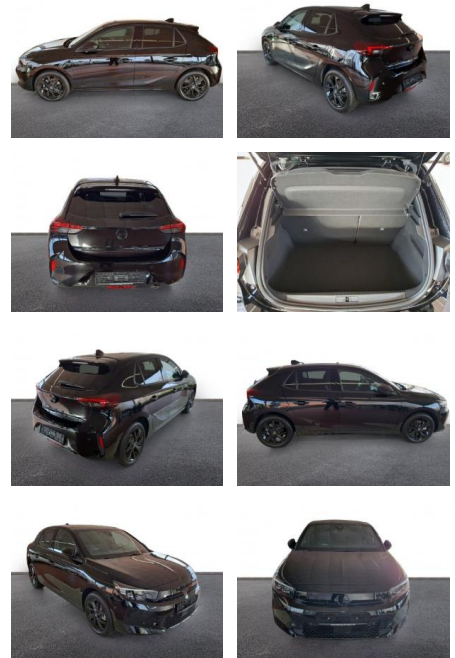

AH32-P433799 **Angebotsnr.:**

Erstzulassung:	Kilometer:	Farbe:	Leistung:	Kraftstoffart:
01.01.2024	9.150	Schwarz	74 kW / 101 PS	Benzin

PREIS
21.280 €

FINANZIERUNGSBEISPIEL

Laufzeit: 72 Monate Anzahlung: 25 %
Basis-Finanzierung:* Mtl. Rate:
Zielraten-Finanzierung:** **135 €**