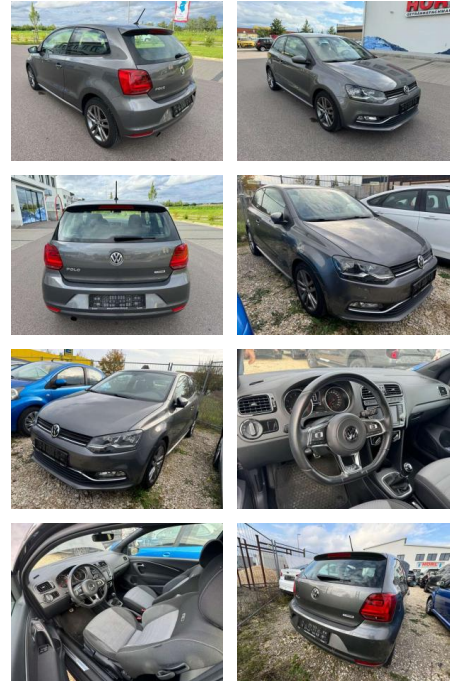

## Volkswagen Polo R WRC Polo V Highline BMT

AL37-850

Angebotsnr.:

Erstzulassung:	Kilometer:	Farbe:	Leistung:	Kraftstoffart:
01.02.2017	106.000	grau	81 kW / 110 PS	Benzin

**PREIS**  
**12.790 €**